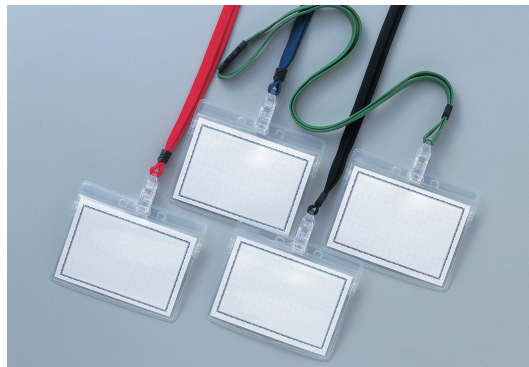

名札 吊り下げタイプ

Name Plate Holder

首からぶら下げる名札です。

- 一定の負荷がかかるとジョイントが外れる安全パーツ付。
- クリップが回転しますので、どんな角度でも使用可能です。

コード	品名	入数	価格
5576-01	吊名札-131BL(青)	10本	¥4,000
-02	吊名札-131R(赤)		¥4,000
-03	吊名札-131BK(黒)		¥4,000
-04	吊名札-131G(緑)		¥4,000
-05	スベア名札	10枚入	¥1,600

※-01～04は名札、中紙、ヒモの3種類がセットになっています

名札：90×110mm、中紙：70×100mm、ヒモ：10×900mm

※名札ケースは総合カタログ A-7000のP.1062に掲載しております。

スベア名札