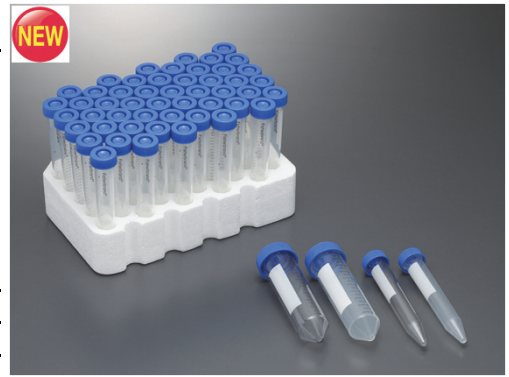

Easy Reader Plastic Centrifuge Tubes.

- 密閉度の高いプラグシールと、ラベルを貼ったり書込みしやすいフラットトップの2種類のキャップがあります。
- 耐遠心荷重に優れたPP製と、透明度の高いPET製があります。PPも透明度の高い素材を使用しています。
- 大きな書込み面付きです。
- 読み取りやすい、黒字の目盛付きです。
- オートクレーブ可。

〔仕様〕

サイズ	15ml / 17×119Hmm	50ml / 28×115Hmm
耐遠心荷重	PP / 6000×G	PET / 3600×G
目盛	15ml / 2~14.5ml (0.5ml刻み)	15ml / 5~50ml (2.5ml刻み)

®

コード	型式	材質	容量	キャップ	滅菌	入数(包装)	価格
9010-01	05-539-5	PP	15ml	プラグシール	済	500(50×10ラック)	¥24,000
-02	05-539-12			フラットトップ			¥24,000
-03	05-539-6		50ml	プラグシール	済	500(25×20ラック)	¥27,000
-04	05-539-7			プラグシール			500(25×20袋)
-05	05-539-8			フラットトップ	500(25×20ラック)	¥27,000	
-06	05-539-9			プラグシール	未	500(25×20袋)	¥22,000
-07	05-539-1	PET	15ml	プラグシール	済	500(50×10ラック)	¥24,000
-08	05-539-10		50ml	プラグシール			500(25×20ラック)