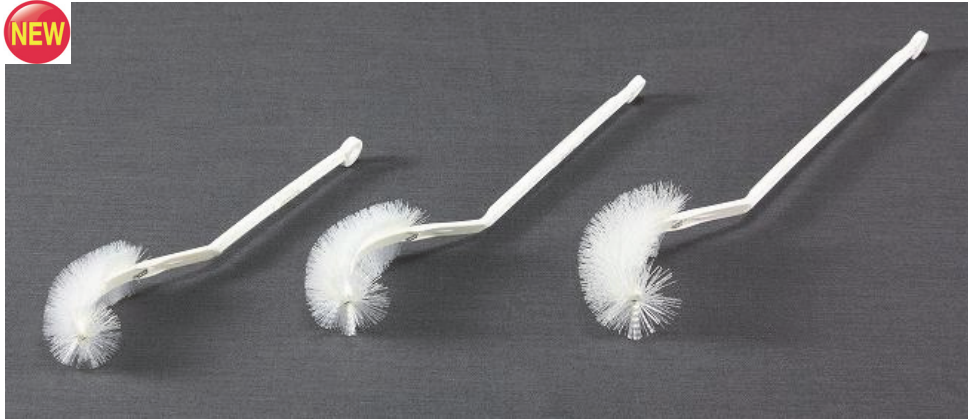

ブラシ

Brush.

NEW

【フラスコ用】

●カーブしたハンドルによりフラスコの形状にぴったりフィットし、洗い残しがありません。 ●ブラシは弾力性のあるプラスチックのハンドルについており培養フラスコ、平底、丸底フラスコ、梨型等の洗浄に適しています。

Ⓒ

コード	用途	全長(mm)	入数	価格
9042-01	250mlフラスコ用	約 280	1本	¥600
-02	500mlフラスコ用	約 340	1本	¥600
-03	1000mlフラスコ用	約 410	1本	¥650

【フラスコ・ボトル用】

●溝のついた大きなハンドルにより握り易くできています。 ●弾力性のあるプラスチックによりフラスコやボトルの中が残さずきれいに洗えます。 ●オートクレーブ可。

NEW

Ⓒ

コード	用途	全長(mm)	入数	価格
9042-04	フラスコ・ボトル用	約 410	1本	¥900